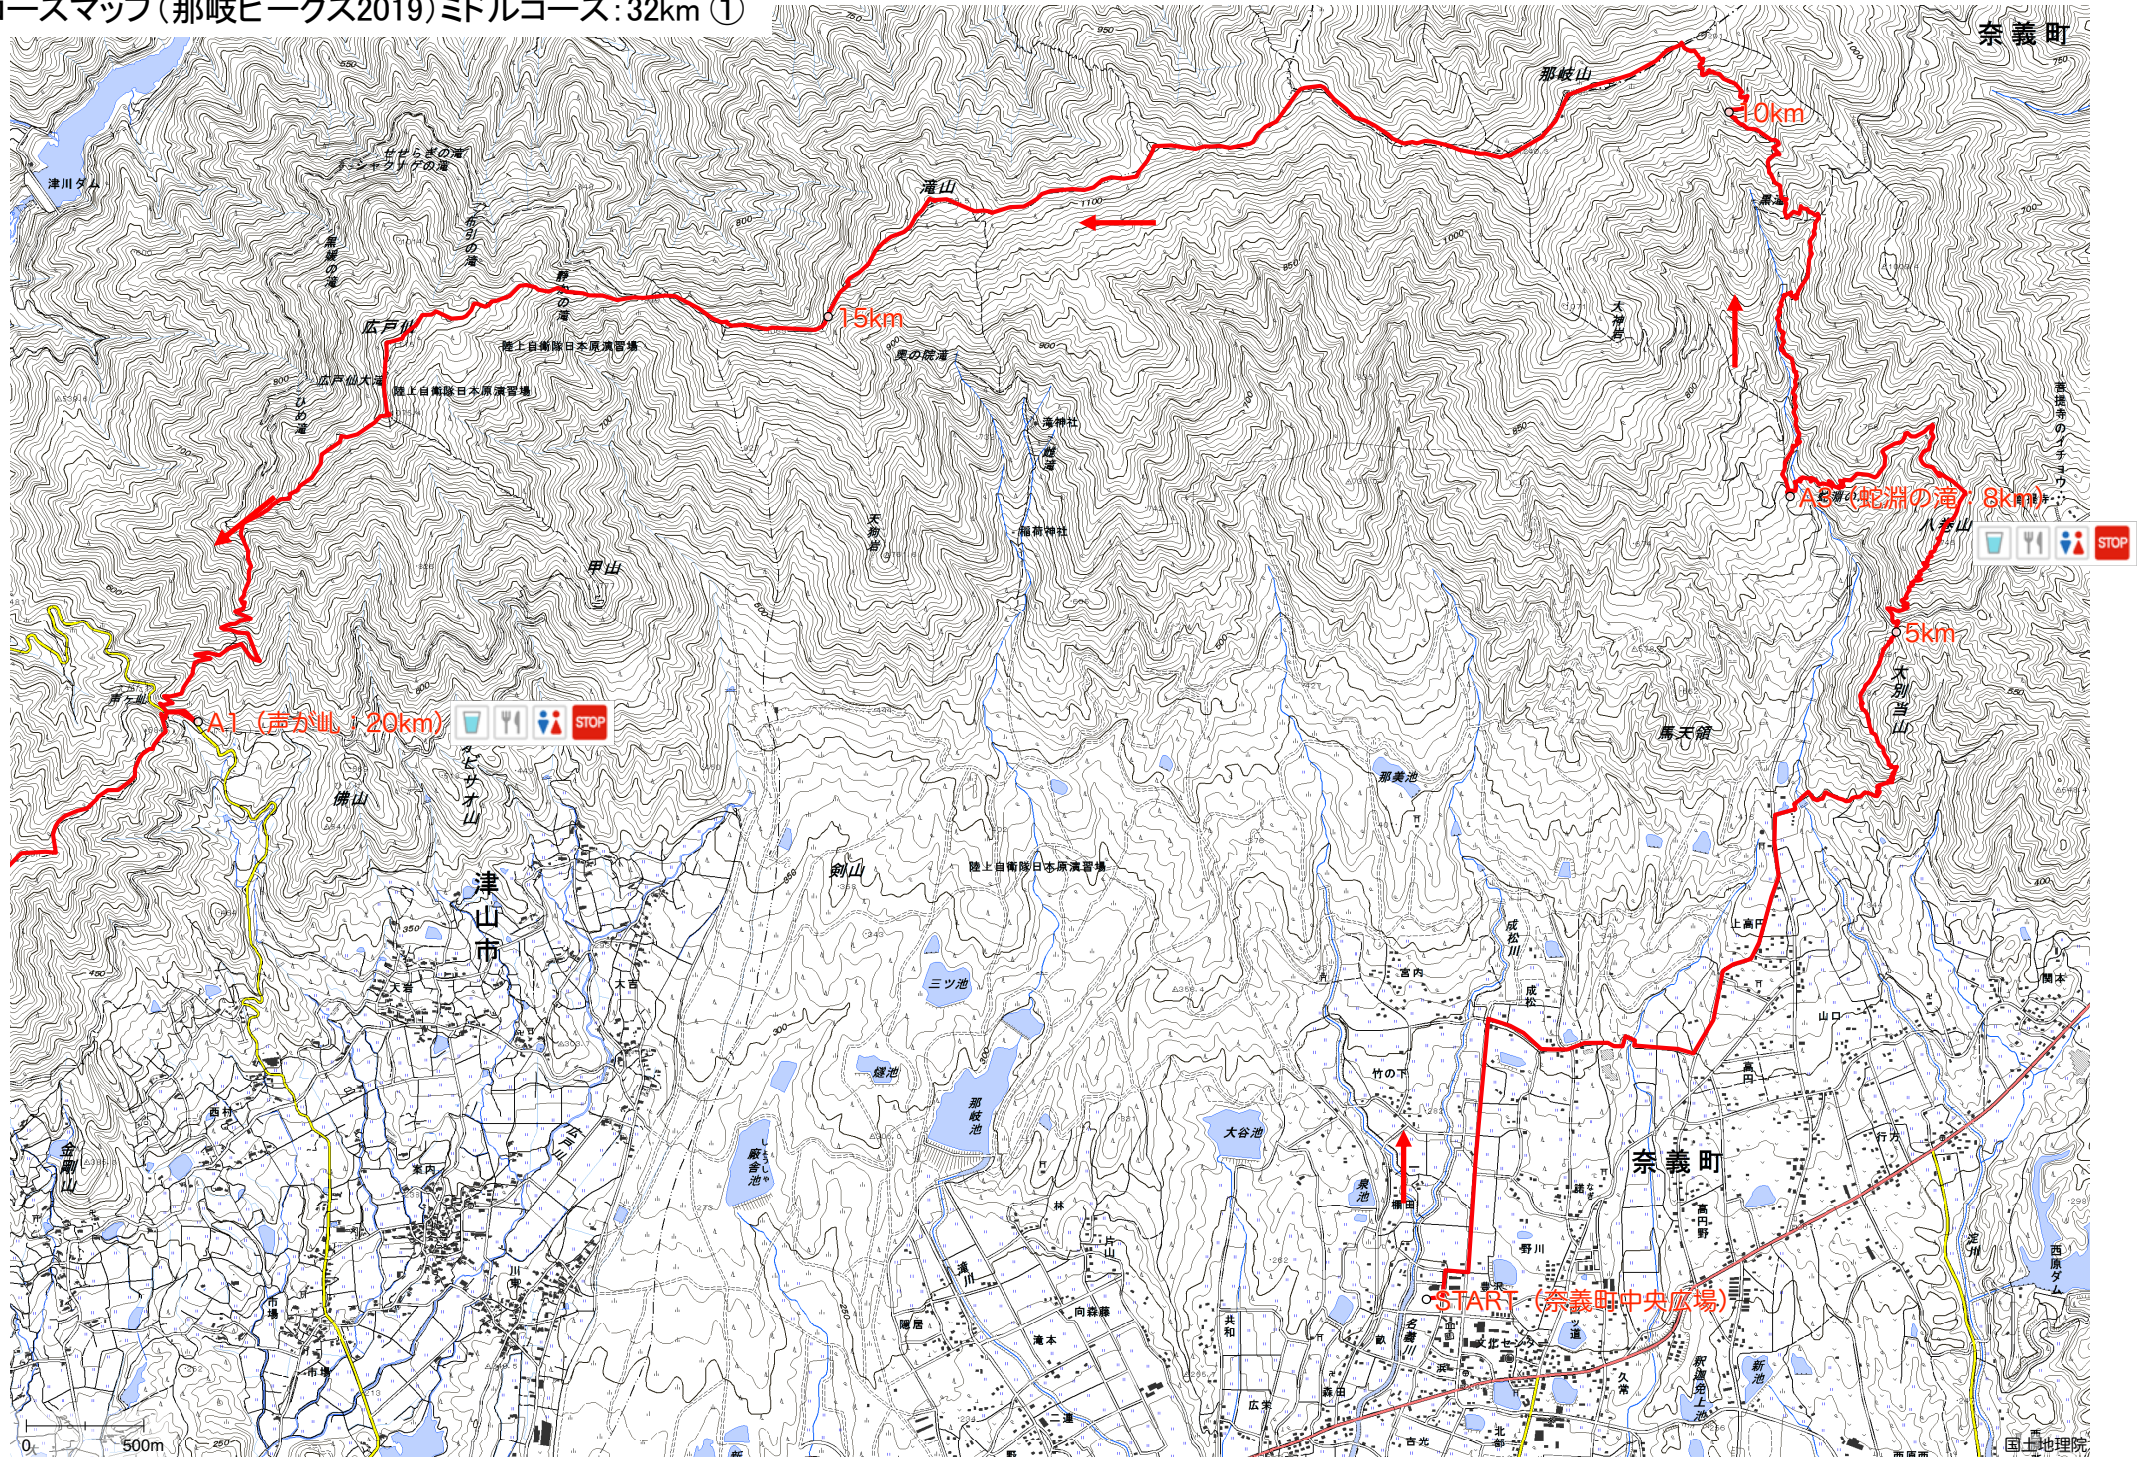

コースマップ(那岐ピークス2019)ミドルコース:32km ①

コースマップ(那岐ピークス2019)ミドルコース:32km ②