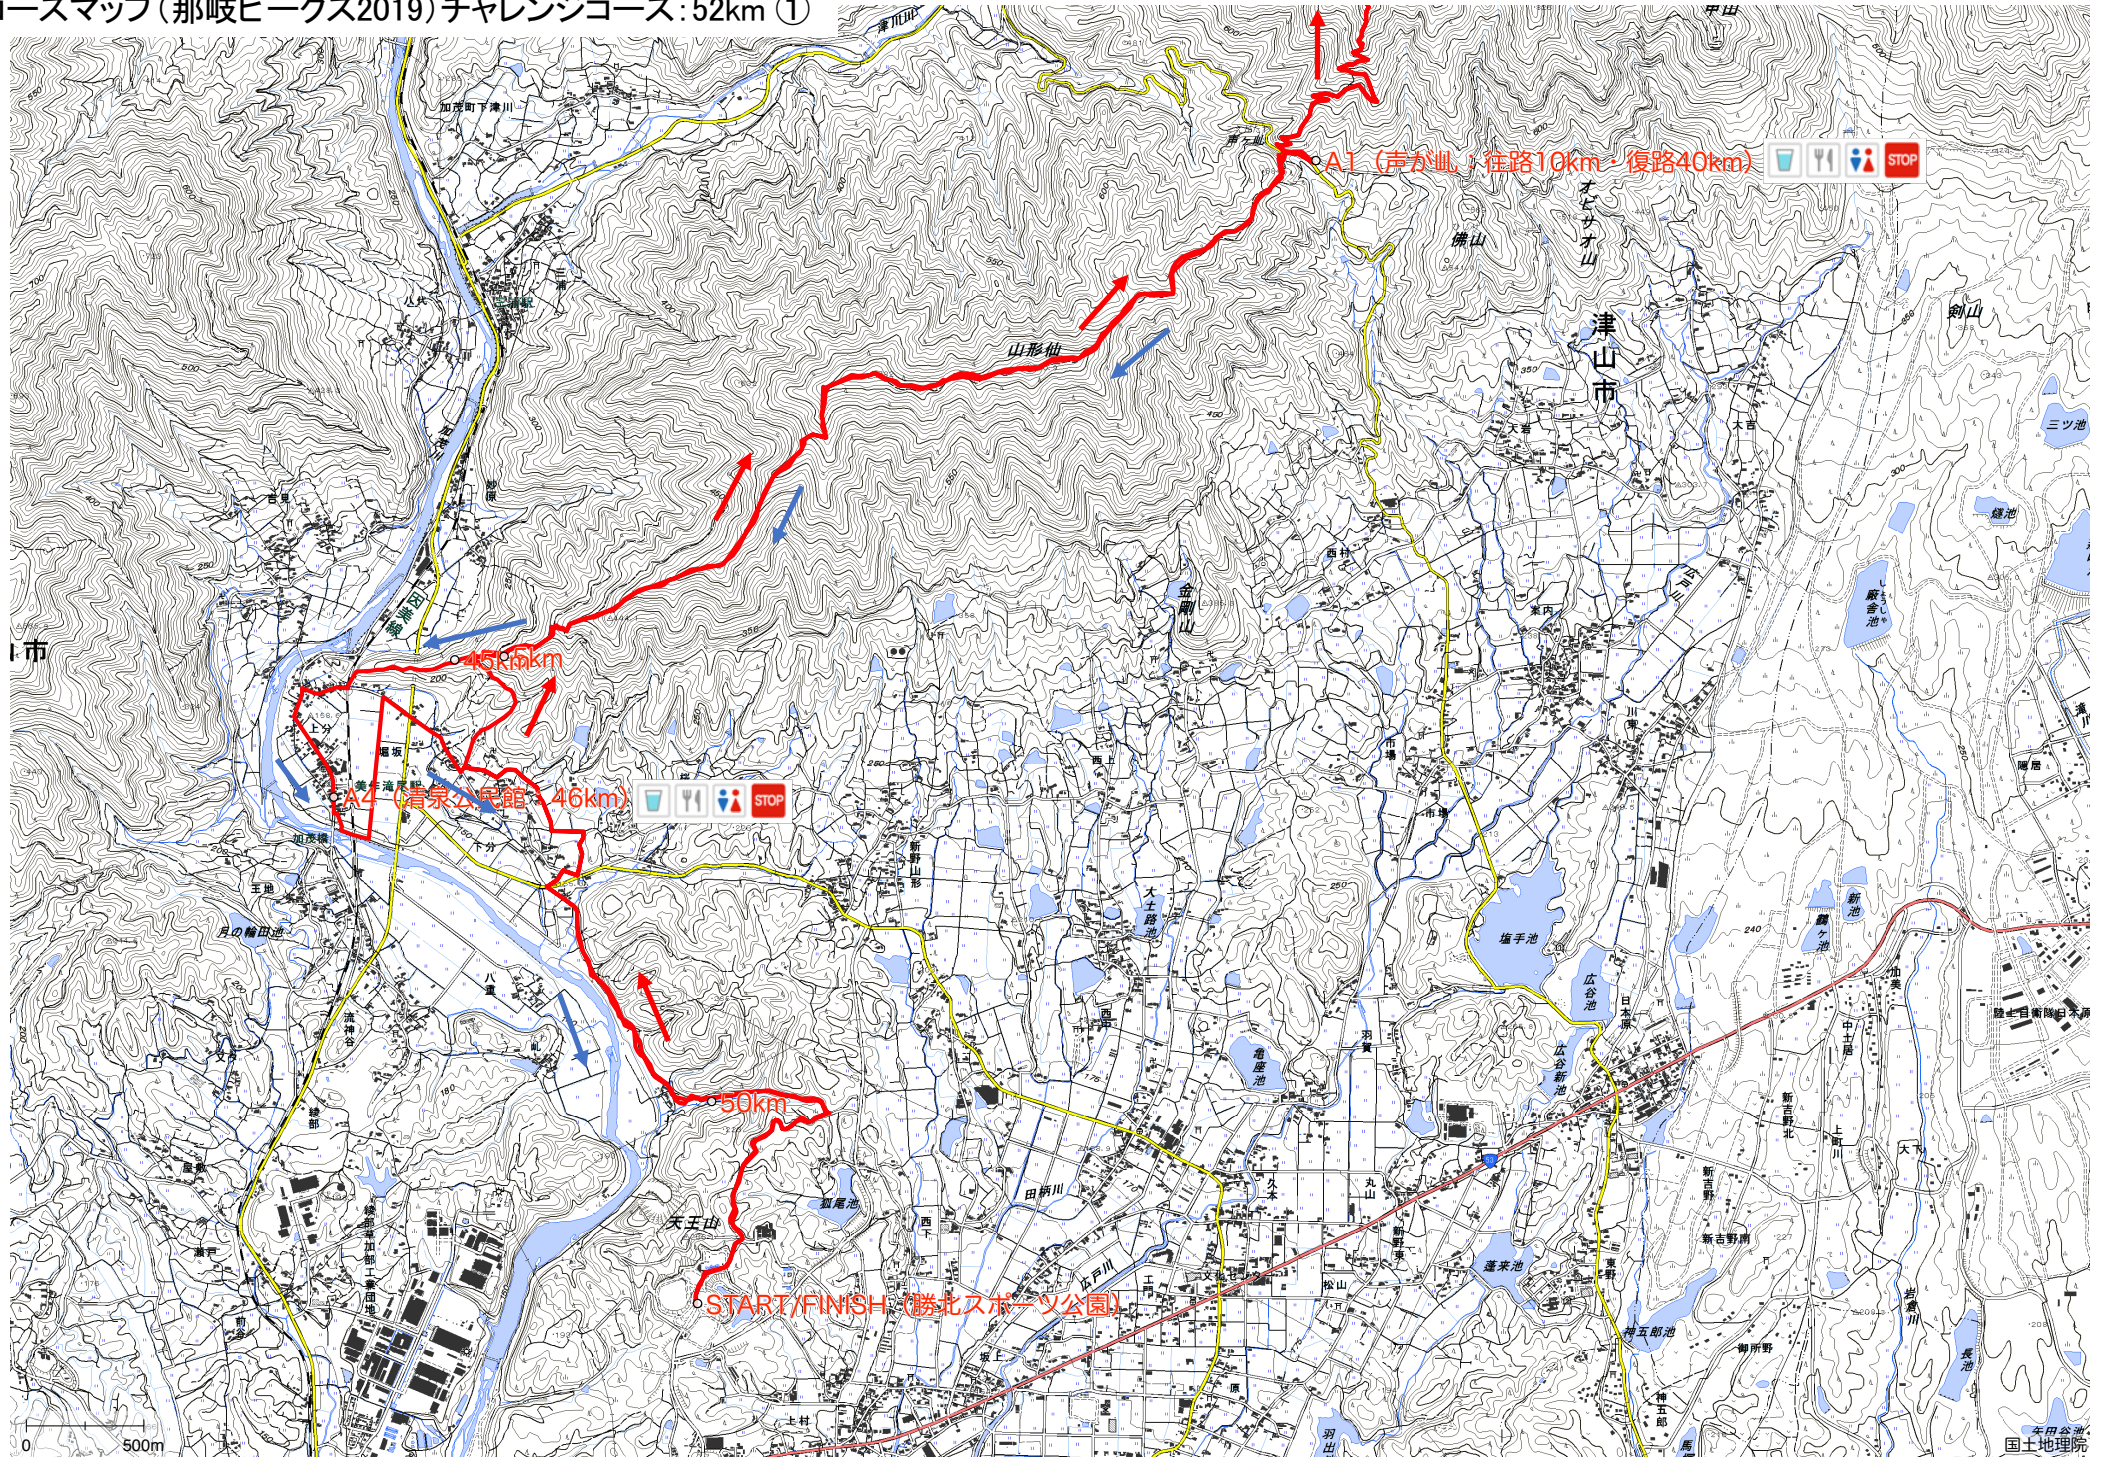

コースマップ(那岐ピークス2019)チャレンジコース:52km ①

コースマップ(那岐ピークス2019)チャレンジコース:52km ②